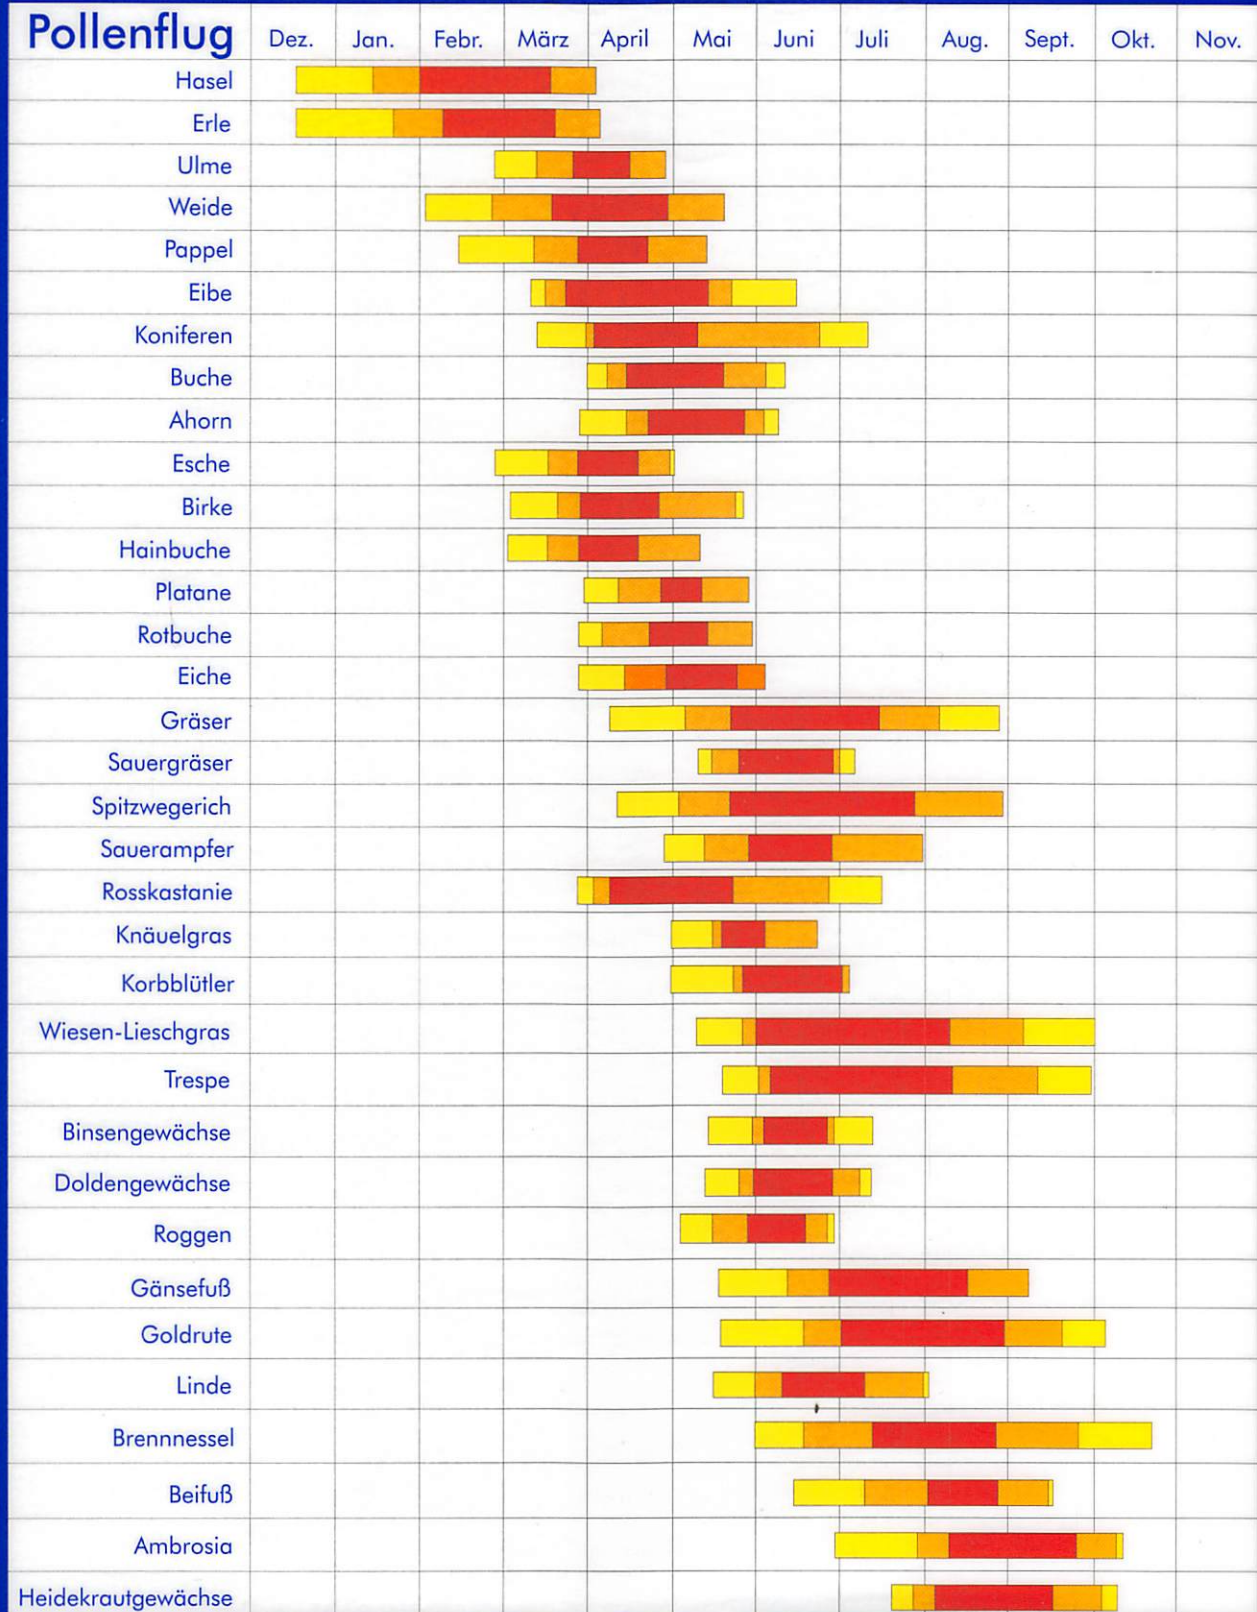

# Pollenallergien?

■ Gelegentliches Auftreten    
 ■ Vor- und Nachblüte    
 ■ Hauptsaison

Da sich die Blütezeiten der Pflanzen aufgrund von Witterungsbedingungen oder regionalen Unterschieden um einige Wochen verschieben können, kann dieser Pollenflugkalender nur zur Groborientierung dienen.